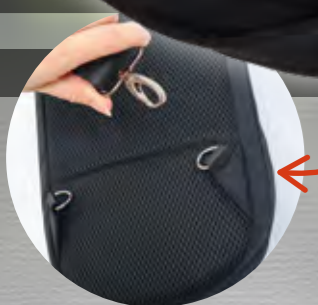

NEW ONE SHOULDER BAG

ワンショルダーバッグ

刺繍ロゴ

旧ロゴ刺繍がポイントな大容量ショルダーバッグ。メインポケットは大きく開き中面にファスナーメッシュポケット付き。サブポケットは両ファスナーで左右どちらにかけていても開閉しやすいデザインです。

どちらに掛けても使いやすい!

ベルトは左右付け替え可能

大容量!

超大口ファスナーで荷物の出し入れ楽々!

中面にメッシュポケットとクッション付き薄型ポケット

■サイズ:約W21cm×H33.5cm×D9cm
■重量:約310g ■素材:ポリエステル、合金 ■容量:約6.3L ■ベルト長さ:約60~113cm

納品 2025年7月予定 JBW790SB ¥8,800 税込

Snap-on
スナップオン・ツールズ株式会社
SNAP-ON TOOLS JAPAN K.K.

●製品の仕様および価格などの情報につきましては、予告なく変更することがありますので、ご了承ください。
●掲載されている商品写真の色は、光源などにより実際と異なる場合があります。
SNAP-ON®、BLUE-POINT®、TOROOMETER®、FLANK DRIVE®、LOCK 'N ROLL®、SHOPKEY®、VERSATORQ®、VANTAGE®、DOCKER LOCKER®、LOXOCKET®はSnap-on Inc.の登録商標です。
上記以外の登録商標(以下)は所有者の許可を得て使用されたもので、その所有権は所有者に属します。ACR®、PHILLIPS®、POZIDRIV®、TRI-WING®はPhillips Screw Co.の、トルクス®、トルクスプラス®、TORX®、TORX PLUS®はTectron Inc.の、VISE GRIP®はPeterson Manufacturing Company, Inc.の登録商標です。