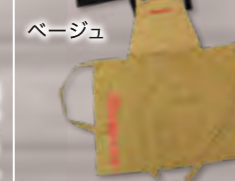

レッド/ローカット

BWL6910SR(レッド/ローカット)
25 255 26 265 27 28 29

ブラック/ローカット

BWL6910SB(ブラック/ローカット)
25 255 26 265 27 28 29

シーンを選ばない撥水生地を使用、あらゆる機能を詰め込んだ独自設計ワークシューズです。

重要 ご注文より約1ヶ月で納品
※在庫状況によって遅れが生じる場合がございます。
ハイカット 各 ¥9,980 税込
ローカット 各 ¥8,980 税込

■サイズ: 25/25.5/26/26.5/27/28/29cm ■重量: ハイカット約 450g ローカット約 430g(各 26cm) ■素材: アッパー/ポリウレタン合成皮革、ライニング/ポリエステル、インソール/ポリエステル+EVA樹脂、先芯/樹脂、ソール/EVA樹脂+ラバー、ロゴ/プリント、刺繍

APRON/ARM COVER

股割れエプロン / アームカバー

袖口にゴムが入っており着脱しやすいアームカバーです。

重要 ご注文より約1ヶ月で納品
※在庫状況によって遅れが生じる場合がございます。

レッド

BWL8610R
レッド

オレンジ

BWL8610O
オレンジ

グリーン

BWL8610G
グリーン

■サイズ: 約 W35cm×H16cm(袖口ゴム入) ■素材: 綿 100%

各 ¥2,200 税込

しっかりとした頑丈な作りで胸元には刺繍ロゴ、動きやすい股割れタイプのエプロンです。

ブラック

BWL8600B
ブラック

ベージュ

BWL8600BE
ベージュ

カーキ

BWL8600K
カーキ