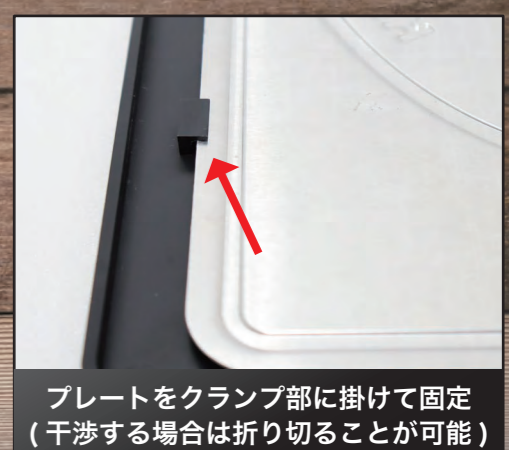

●本掲載の商品画像は印刷のため実際の色とは多少の差があります。●商品サイズは目安です。

NEW アメリカなアイテム大量新登場!

2024年12月予定

PUB MIRROR
パブミラー
フレーム付きのパブミラーです。A3サイズで重厚感があり、ガレージや部屋のインテリアにピッタリです。
■サイズ:約W42cm×H30cm×D2cm
■重量:約1kg ■素材:ガラス(鏡)、木(フレーム)
¥9,480 税込

LED TIN SIGN
LED ティンサイン
LED ライトが付いた円形のティンサインです。ラウンド状になっています。USB コードつき
※デザインに凹凸はなくプリントのみの加工です。
■サイズ:約φ38cm×H4cm ■重量:約470g ■素材:鉄
¥9,980 税込

BOTTLE OPENER SIGN
ボトルオープナーサイン
MDF 合板にプリントを施したレトロサインにボトルオープナーとフックがついています。
■サイズ:約W30cm×H40cm×D1.8cm
■重量:約850g ■素材:MDF、鉄
¥7,990 税込

NEW インテリアにもなるカーアイテム

納品 2024年12月予定

フレームは車検適合商品 (2021年10月1日全面適用)

凹凸やメタリックデザインがこだわりポイント

プレートだけでもインテリアのアクセントに

封印部分はカッター等でスジ入れを行い折り切ることが可能です

プレートをクランプ部に掛けて固定(干渉する場合は折り切ることが可能)

JBW380LP
LICENSE PLATE
ナンバープレート
車のナンバープレートに合わせたデザインプレート。本体はアルミで、ロゴ部は凹凸&プリントで表現されています。
■サイズ:約W33cm×H16.5cm×D0.6cm
■重量:約146g ■素材:アルミ
¥1,990 税込