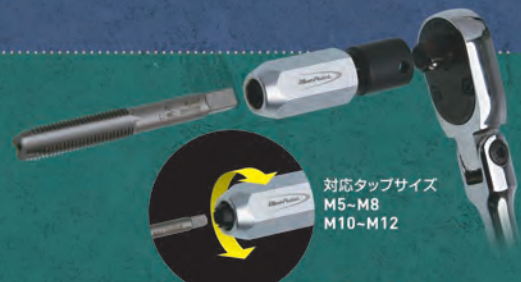

Adjustable Tap Socket

PTPHT62419 **HTP**
希望小売価格[税込]¥7,264
3/8" Drive ・全高:41.5mm ・外径:69.2mm
※ラチェットおよびタップは付属しません。