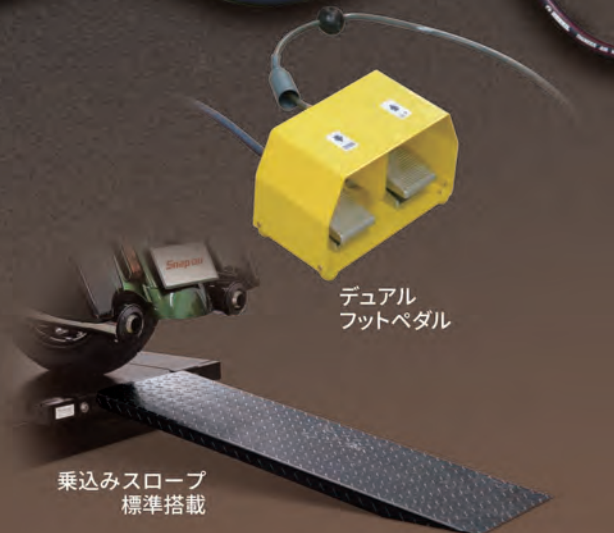

KLSMC625RPJJ
Extreme Green Body
Black Top Panel

デュアル
フットペダル

乗込みスロープ
標準搭載

Oil Drain

SJ900DC

SJ900D

リフトアップすることなく、簡単にどこでもオイル吸引が可能

吸引したオイルはチューブによりタンク内壁をつたい落ちるので泡立ちにくく、抜き取り量が分かりやすい